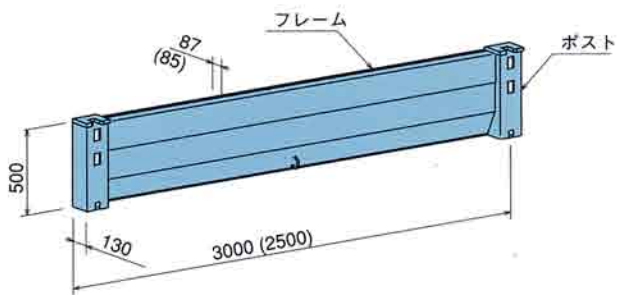

標準プレート

STANDARD

500 × 3000 (2500) ※最上段専用

呼称	MSP-3005	MSP-2505
寸法 (m)	0.5 × 3.0	0.5 × 2.5
質量 (kg)	140	130

1000 × 3000 (2500)

呼称	MSP-3010	MSP-2510
寸法 (m)	1.0 × 3.0	1.0 × 2.5
質量 (kg)	220	205

1500 × 3000

呼称	MSP-3015
寸法 (m)	1.5 × 3.0
質量 (kg)	330