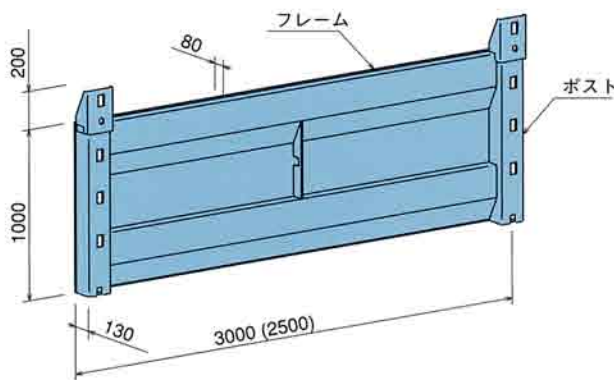

# 標準プレート

# STANDARD

500 × 3000 (2500) ※最上段専用

呼称	MSP-3005	MSP-2505
寸法 (m)	0.5 × 3.0	0.5 × 2.5
質量 (kg)	140	130

1000 × 3000 (2500)

呼称	MSP-3010	MSP-2510
寸法 (m)	1.0 × 3.0	1.0 × 2.5
質量 (kg)	220	205

1500 × 3000

呼称	MSP-3015
寸法 (m)	1.5 × 3.0
質量 (kg)	330