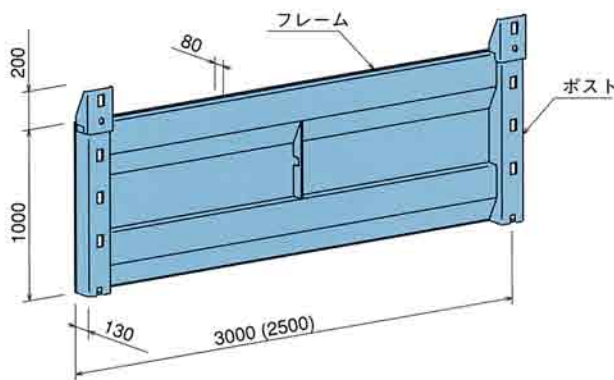

標準プレート

STANDARD

500 × 3000 (2500) ※最上段専用

呼称	MSP-3005	MSP-2505
寸法 (m)	0.5 × 3.0	0.5 × 2.5
質量 (kg)	140	130

1000 × 3000 (2500)

呼称	MSP-3010	MSP-2510
寸法 (m)	1.0 × 3.0	1.0 × 2.5
質量 (kg)	220	205

1500 × 3000

呼称	MSP-3015
寸法 (m)	1.5 × 3.0
質量 (kg)	330