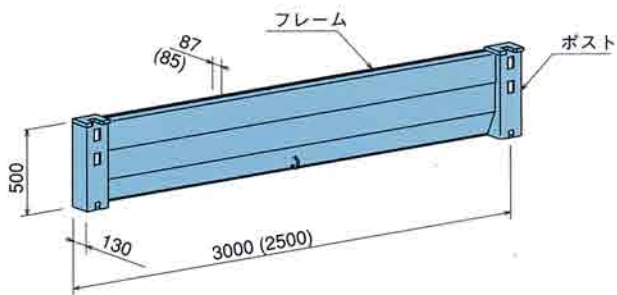

# 標準プレート

# STANDARD

500 × 3000 (2500) ※最上段専用

呼称	MSP-3005	MSP-2505
寸法 (m)	0.5 × 3.0	0.5 × 2.5
質量 (kg)	140	130

1000 × 3000 (2500)

呼称	MSP-3010	MSP-2510
寸法 (m)	1.0 × 3.0	1.0 × 2.5
質量 (kg)	220	205

1500 × 3000

呼称	MSP-3015
寸法 (m)	1.5 × 3.0
質量 (kg)	330