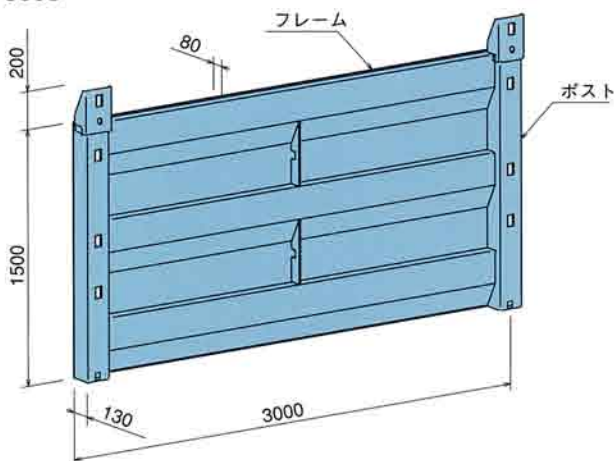

# STANDARD

500 × 3000 (2500) ※最上段専用

呼称	MSP-3005	MSP-2505
寸法 (m)	0.5 × 3.0	0.5 × 2.5
質量 (kg)	140	130

1000 × 3000 (2500)

呼称	MSP-3010	MSP-2510
寸法 (m)	1.0 × 3.0	1.0 × 2.5
質量 (kg)	220	205

1500 × 3000

呼称	MSP-3015
寸法 (m)	1.5 × 3.0
質量 (kg)	330