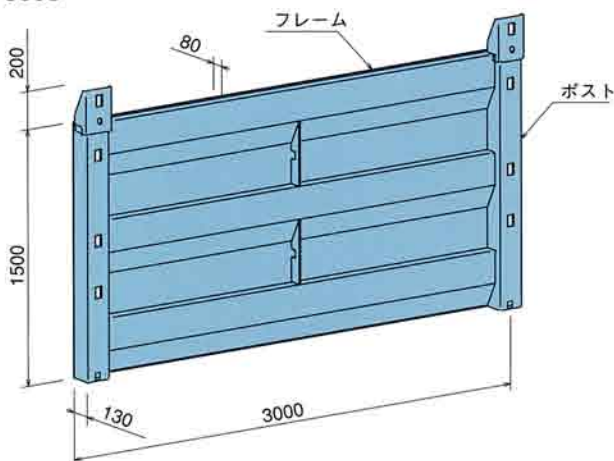

標準プレート

STANDARD

500 × 3000 (2500) ※最上段専用

呼称	MSP-3005	MSP-2505
寸法 (m)	0.5 × 3.0	0.5 × 2.5
質量 (kg)	140	130

1000 × 3000 (2500)

呼称	MSP-3010	MSP-2510
寸法 (m)	1.0 × 3.0	1.0 × 2.5
質量 (kg)	220	205

1500 × 3000

呼称	MSP-3015
寸法 (m)	1.5 × 3.0
質量 (kg)	330