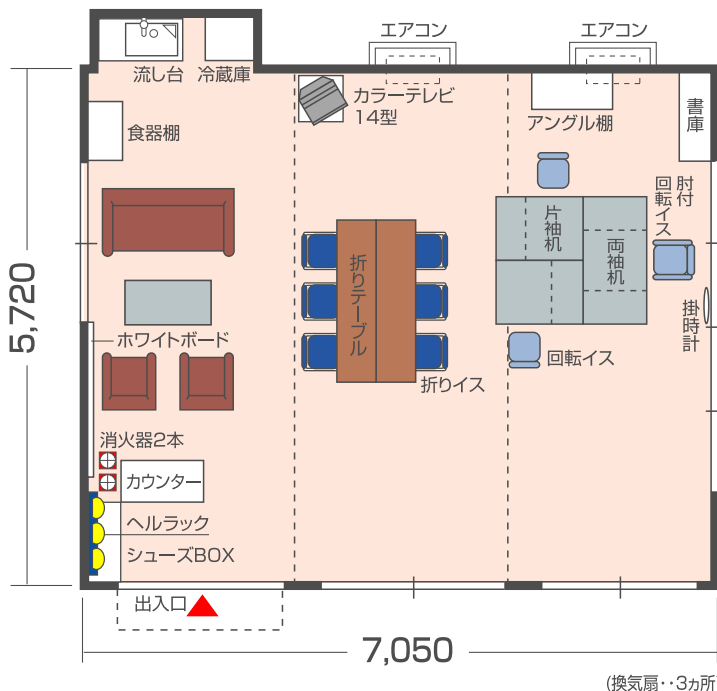

# TYPE-120 3連棟 12坪

使い勝手のよいハウス  
W7,050×D5,720×H2,700

Aタイプ

Bタイプ

## 設備内容 (標準装備)

- 両袖机 (木目) ..... 1台
- 肘付回転イス (茶) ..... 1脚
- 片袖机 (木目) ..... 2台
- 回転イス (茶) ..... 2脚
- 折りテーブル (W450×1800) .. 2台
- 折りイス ..... 6脚
- 書庫 (スチール戸) ..... 1台
- 書庫 (ガラス戸) ..... 1台
- 応接4点 ..... 1セット
- カウンター (W900×460) ..... 1台
- シューズBOX (W1000×330) .. 1台
- アングル棚 ..... 1台
- 流し台 (W1000) ..... 1台
- 冷蔵庫 (90ℓ) ..... 1台
- 食器棚 ..... 1台
- テレビ (14型) ..... 1台
- ※場所によっては映りの悪い地域もあります。  
また、チャンネル調整は現場にて対応をお願いします。
- インテリアBOX ..... 1台
- ホワイトボード (壁掛/月予定) (W1200×900) 1枚
- 消火器 ..... 2本
- 掛時計 ..... 1台
- ブラインド ..... 付き
- ヘルラック ..... 付き
- 冷暖房エアコン (1.5馬力) .... 2台
- ※発電機使用不可
- ・キッチンユニットはオプションです。
- ハウス電源は1棟につき100V・20Aです。

連棟タイプ