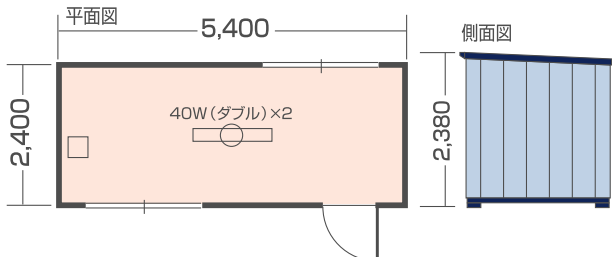

4坪型

ハウス電源は100V・20Aです。

エコノミーハウス