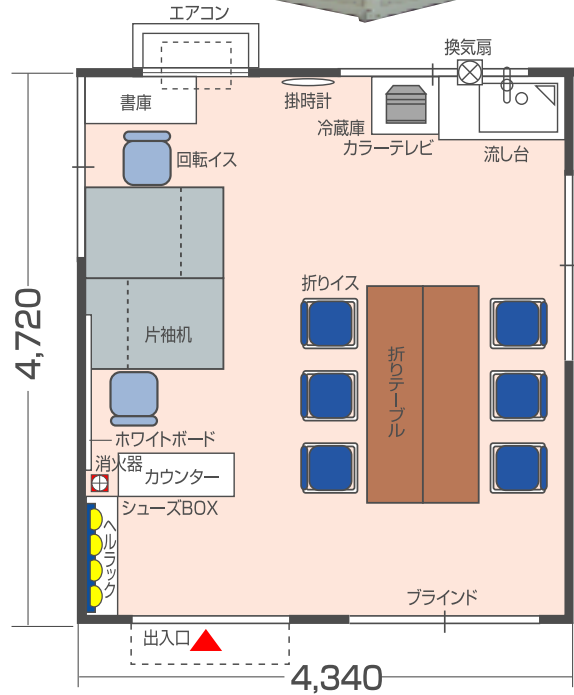

TYPE-60 2連棟6坪

コンパクトながらも充実装備

W4,340×D4,720×H2,650

設備内容 (標準装備)

- 片袖机 (木目) 2台
- 回転イス (茶) 2脚
- 折りテーブル (W450×1800) 2台
- 折りイス 6脚
- 書庫 (スチール戸) 1台
- カウンター (W900×460) ... 1台
- シューズBOX (W1000×330) 1台
- 流し台 (W1000) 1台
- 冷蔵庫 (90ℓ) 1台
- テレビ (14型) 1台

※場所によっては映りの悪い地域もあります。
また、チャンネル調整は現場にて対応いたします。

- ホワイトボード (壁掛/月予定) (W1200×900) 1枚
- 消火器 2本
- 掛時計 1台
- ブラインド 1式
- ヘルラック 4人用
- 冷暖房エアコン (1.6馬力) .. 1台

※発電機使用不可