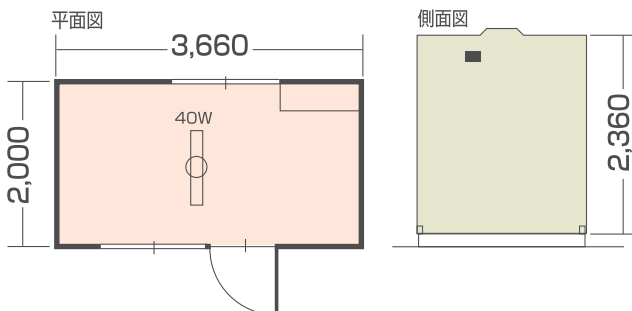

※備品セットも可能です。