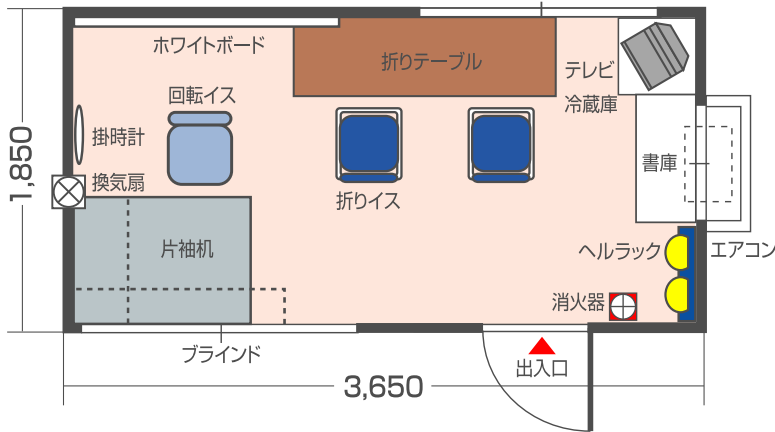

TYPE-20・10 狭い敷地に最適! 2坪型

W3,650×D1,850×H2,600
 ハウス電源は100V・20Aです。

設備内容 (標準装備)

- 片袖机(グレー)..... 1台
- 回転イス(グレー)..... 1脚
- 折りテーブル(W450×1800) .. 1台
- 折りイス..... 2脚
- 書庫(両開き)..... 1台
- 冷蔵庫(90ℓ)..... 1台
- テレビ(14型)..... 1台

※場所によっては映りの悪い地域もあります。
 また、チャンネル調整は現場にて対応お願いします。

- ホワイトボード(壁掛/月予定) (W1200×900) 1枚
- 消火器..... 1本
- 掛時計..... 1台
- 換気扇..... 1カ所
- 蛍光灯(40W)..... 2灯
- ブラインド..... 2カ所
- 電源コンセント..... 2カ所
- ヘルラック..... 2人用
- 冷暖房エアコン(1.2馬力) ... 1台