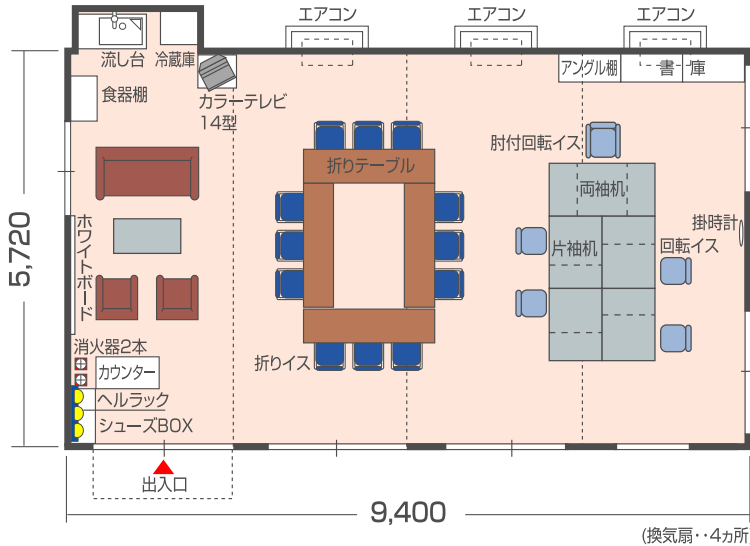

# TYPE-160・160x2 4連棟16坪

より快適な  
居住性を。

W9,400×D5,720×H2,700

### 事務所部分

### 設備内容 (標準装備)

- 両袖机 (木目) ..... 1台
- 肘付回転イス (茶) ..... 1脚
- 片袖机 (木目) ..... 4台
- 回転イス (茶) ..... 4脚
- 折りテーブル (W450×1800) ... 4台
- 折りイス ..... 12脚
- 書庫 (スチール戸) ..... 1台
- 書庫 (ガラス戸) ..... 1台
- カウンター (W900×460) ..... 1台
- シューズBOX (W1000×330) ... 1台
- 応接4点 ..... 1セット
- アングル棚 ..... 1台
- 流し台 (W1000) ..... 1台
- 冷蔵庫 (90ℓ) ..... 1台
- 食器棚 ..... 1台
- テレビ (14型) ..... 1台

# 4連棟16坪2階建

W9,400×D5,720×H5,400